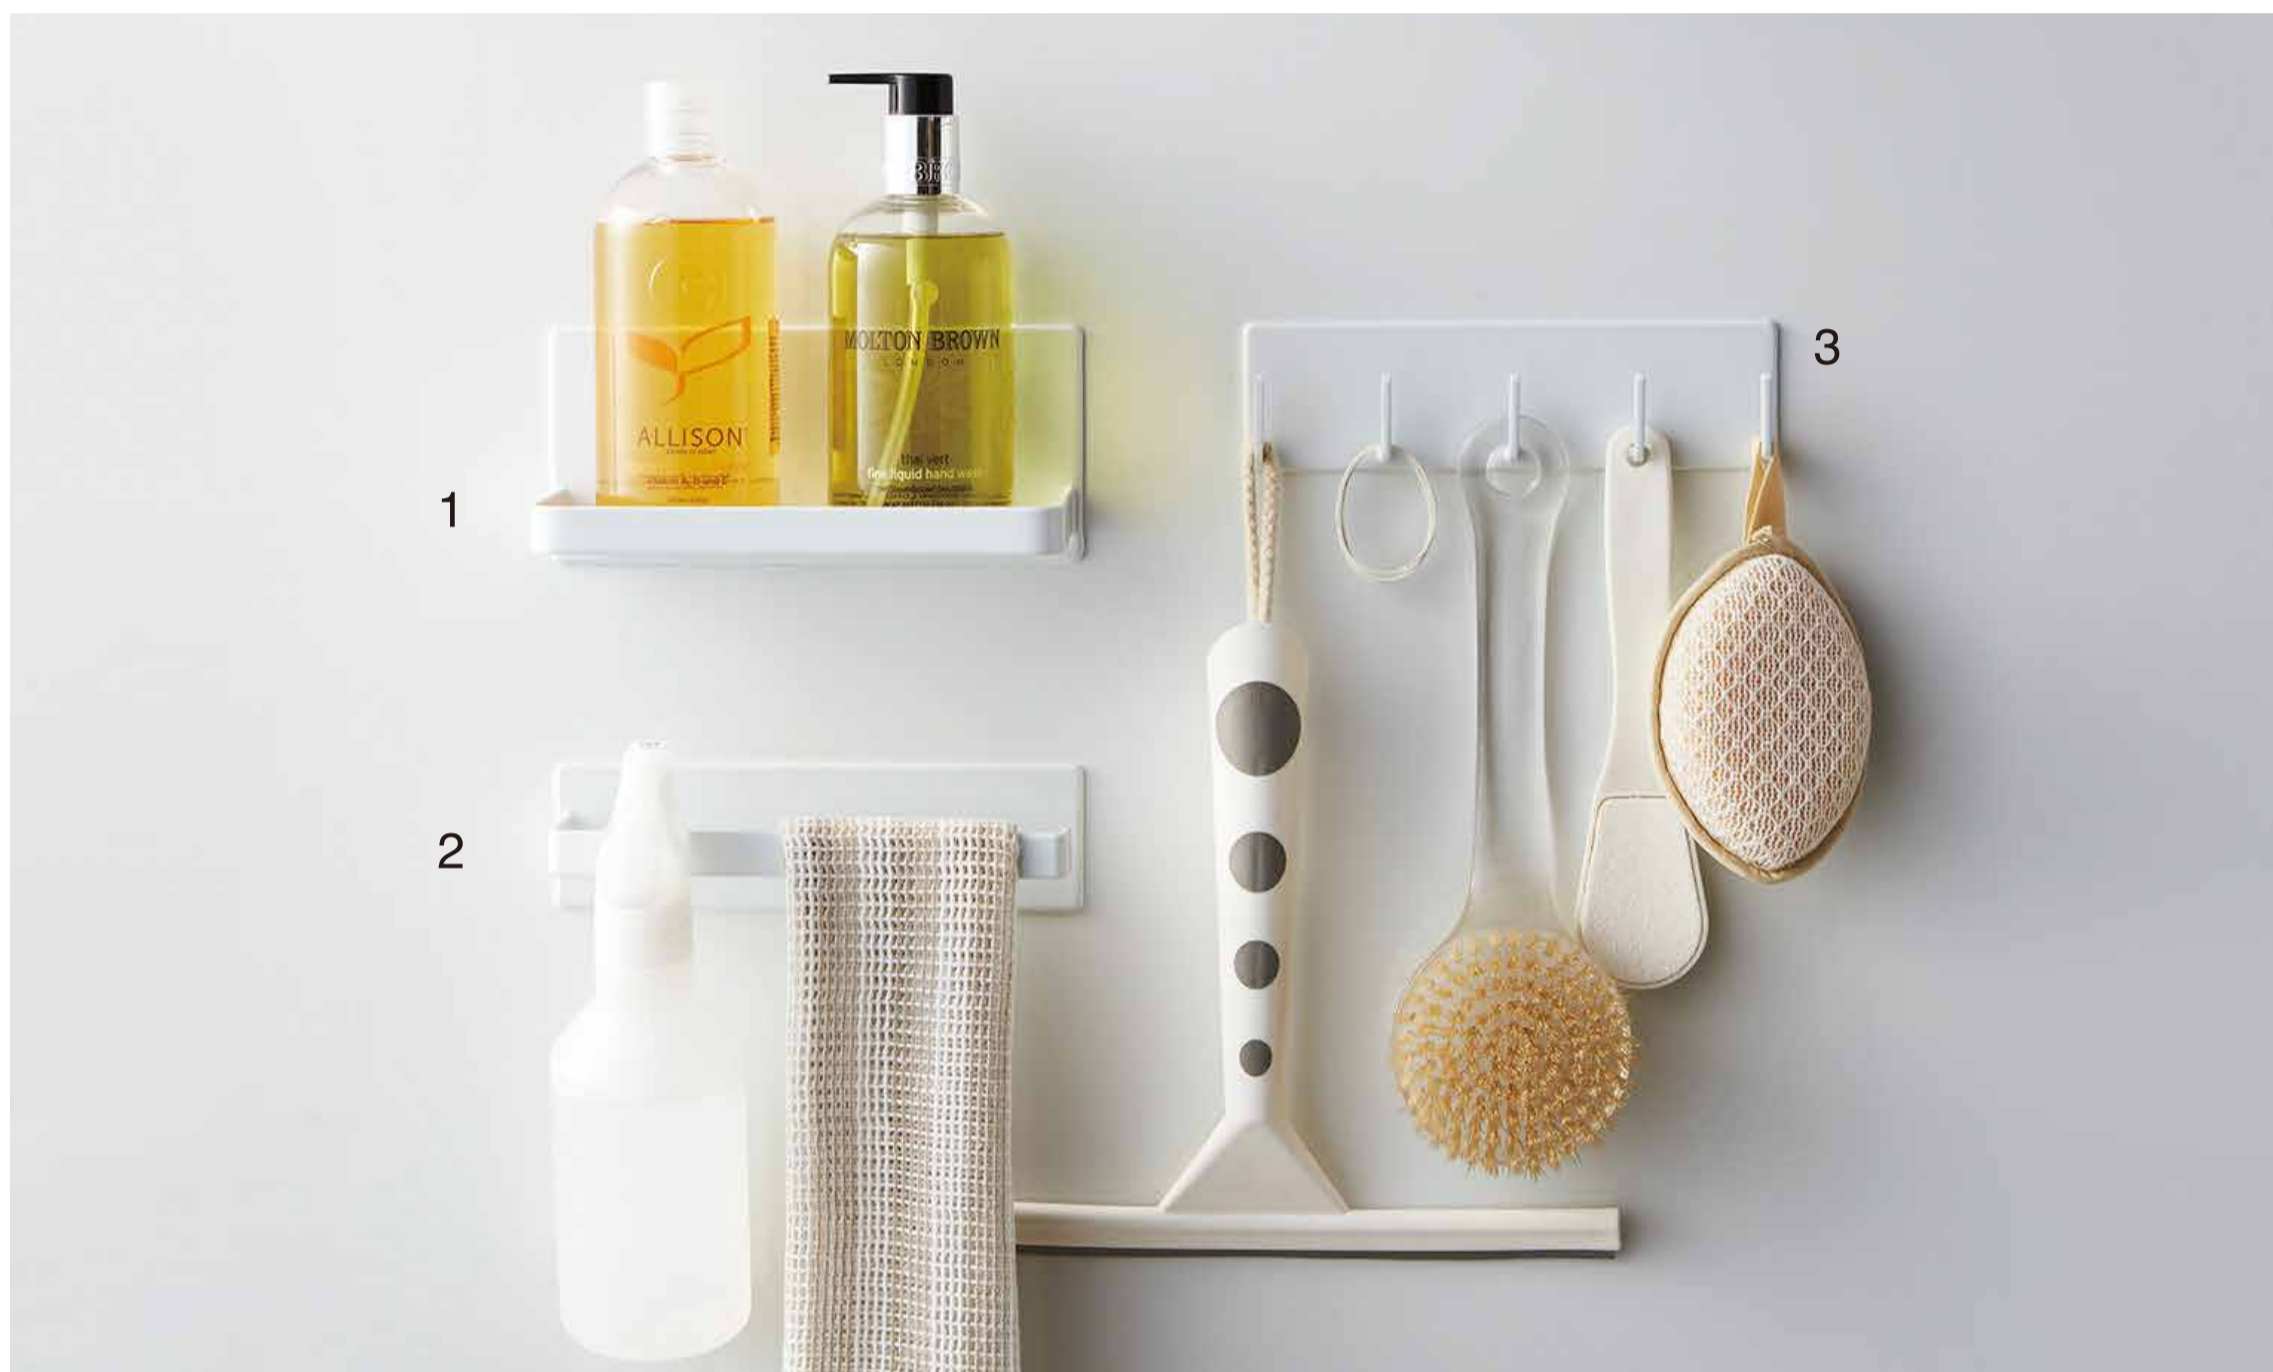

# 浴室の壁、磁石がくっつくのをご存知ですか？

バスグッズを浴室の床に置くのは掃除がしづらかったり、狭くなったりと避けたいもの。実は多くの浴室の壁面は磁石がくっつく仕様になっていますが、意外と気付いていない方も多いようです。まずはご自宅にある磁石で、浴室の壁をチェック！

1  
tower  
マグネットバスルーム  
ラック  
¥1,500

W18 D8.5 H8 cm

ボトル類などの収納に。  
水はけが良いつくりです。