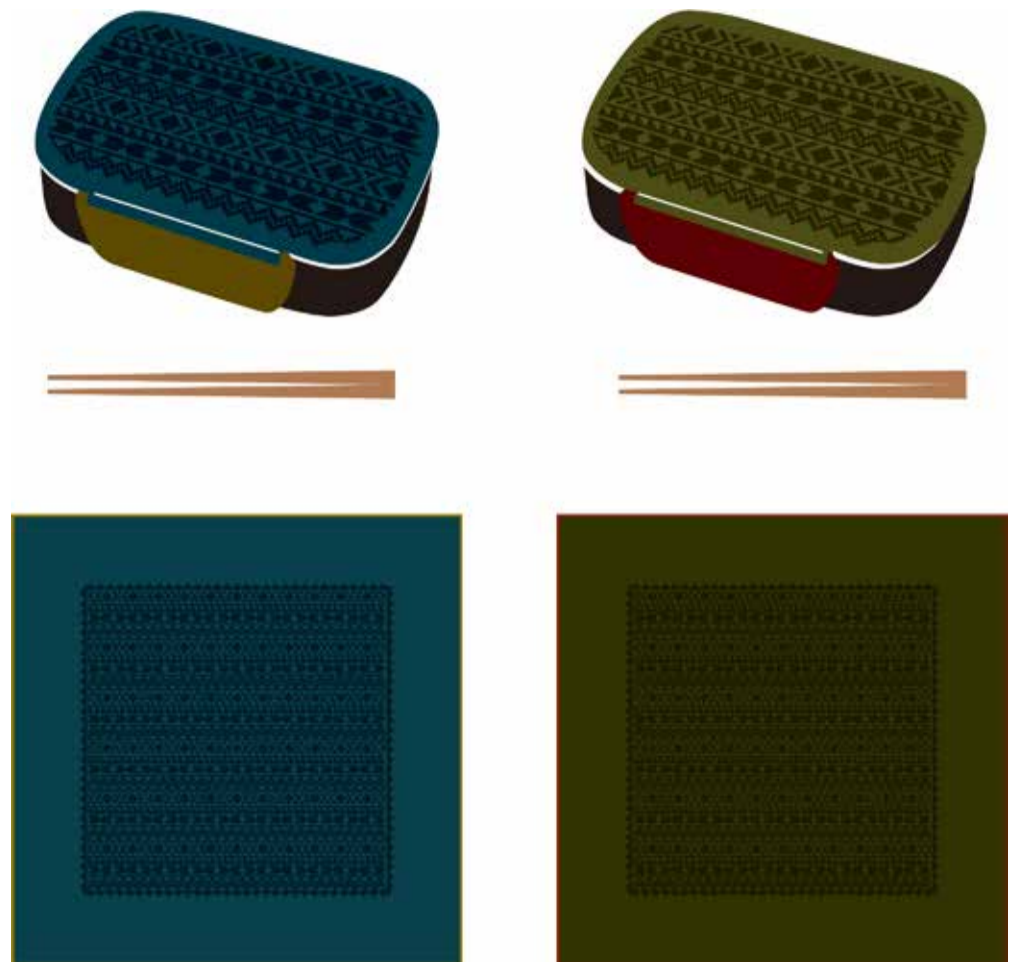

可愛らしいモチーフ柄で なごみランチタイム

北欧風のモチーフがかわいいランチシリーズ。
食べ終わったら1段に収納できる仕様です。

ランチボックス（2段 520ml）¥1,800
箸・箸箱セット ¥800 / ランチクロス ¥900

日本の縁起柄を取り入れた 和風のお弁当箱

大人の女性に使ってほしい、和テイストのランチシリーズ。飽きのこないシンプルなデザインなので長くご使用いただけます。

ランチボックス
 (1段 400ml) ¥1,400 / (2段 500ml) ¥1,800
 箸・箸箱セット ¥800 / ランチクロス ¥900

かわいすぎないデザイン アルミのお弁当箱

シンプルなデザインで大人の女性にぴったりのアルミ製ランチシリーズ。安心の日本製で、汁漏れを防ぐシール蓋とアルミ製の仕切り付きです。

ランチボックス (1段 440ml) ¥2,500
 ランチクロス ¥900

高さのあるおかずも盛れる ドーム型お弁当箱

おかずを潰さずに盛れる、ドーム型ランチシリーズ。
食べる時まで盛り付けを綺麗にキープできます。

ランチボックス（1段 500ml）¥1,600
箸・箸箱セット ¥800 / ランチクロス ¥800

ランチボックス（1段 750ml）¥1,800
箸・箸箱セット ¥800 / ランチクロス ¥800

移動が多い・外で働く人に 持ちやすい一段型

場所を選ばず食べられるのが嬉しい、1段のメンズランチシリーズ。内側に収納できるお箸付き。

ランチボックス（1段 780ml）¥2,000
ランチクロス ¥900

たくさん食べたい人に 大容量の二段型

食べ盛りの男の子におすすめの大容量メンズランチシリーズ。食べ終わったら1段に収納できます。