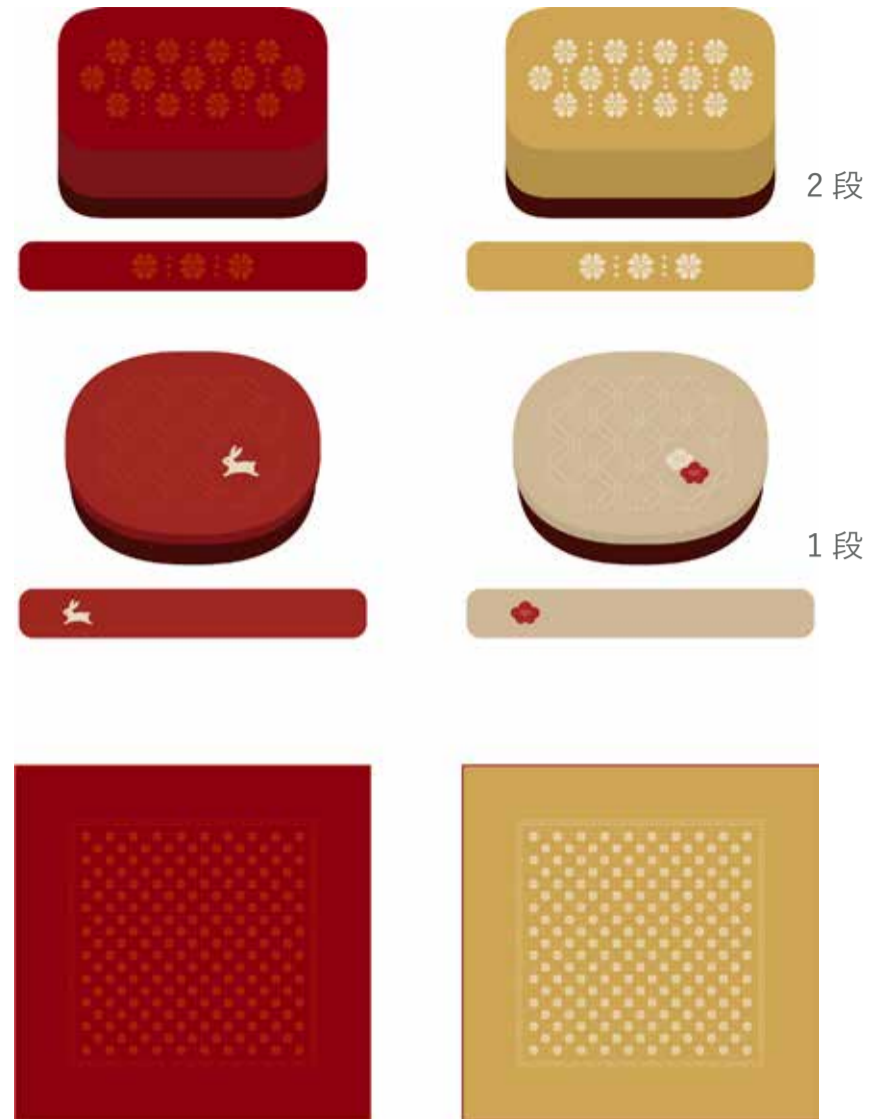

NEW
LIFE
FAIR

春に始める お弁当

お弁当アイテムがバリエーション豊富にあつまりました！
きっと自分のぴったりのものがみつかるはず。
新しい1年のスタートに、お弁当生活をはじめませんか？

仕切り・中子付きで詰めやすい スタンダードな形

やさしい色合いが春らしい、幾何学模様のランチシリーズ。
蓋と内蓋の間にフォークや保冷剤を収納できます。
仕切りと中子付きで、3つに仕切ってご使用いただけます。

ランチボックス（1段 500ml）¥1,800
箸・箸箱セット ¥800 / ランチクロス ¥900

可愛らしいモチーフ柄で なごみランチタイム

北欧風のモチーフがかわいいランチシリーズ。
食べ終わったら1段に収納できる仕様です。

ランチボックス（2段 520ml）¥1,800
箸・箸箱セット ¥800 / ランチクロス ¥900

日本の縁起柄を取り入れた 和風のお弁当箱

大人の女性に使ってほしい、和テイストのランチシリーズ。飽きのこないシンプルなデザインなので長くご使用いただけます。

ランチボックス
 (1段 400ml) ¥1,400 / (2段 500ml) ¥1,800
 箸・箸箱セット ¥800 / ランチクロス ¥900

かわいすぎないデザイン アルミのお弁当箱

シンプルなデザインで大人の女性にぴったりのアルミ製ランチシリーズ。安心の日本製で、汁漏れを防ぐシール蓋とアルミ製の仕切り付きです。

ランチボックス (1段 440ml) ¥2,500
 ランチクロス ¥900

高さのあるおかずも盛れる ドーム型お弁当箱

おかずを潰さずに盛れる、ドーム型ランチシリーズ。
食べる時まで盛り付けを綺麗にキープできます。

ランチボックス（1段 500ml）¥1,600
箸・箸箱セット ¥800 / ランチクロス ¥800

ランチボックス（1段 750ml）¥1,800
箸・箸箱セット ¥800 / ランチクロス ¥800

移動が多い・外で働く人に 持ちやすい一段型

場所を選ばず食べられるのが嬉しい、1段のメンズランチシリーズ。内側に収納できるお箸付き。

ランチボックス（1段 780ml）¥2,000
ランチクロス ¥900

たくさん食べたい人に 大容量の二段型

食べ盛りの男の子におすすめの大容量メンズランチシリーズ。食べ終わったら1段に収納できます。