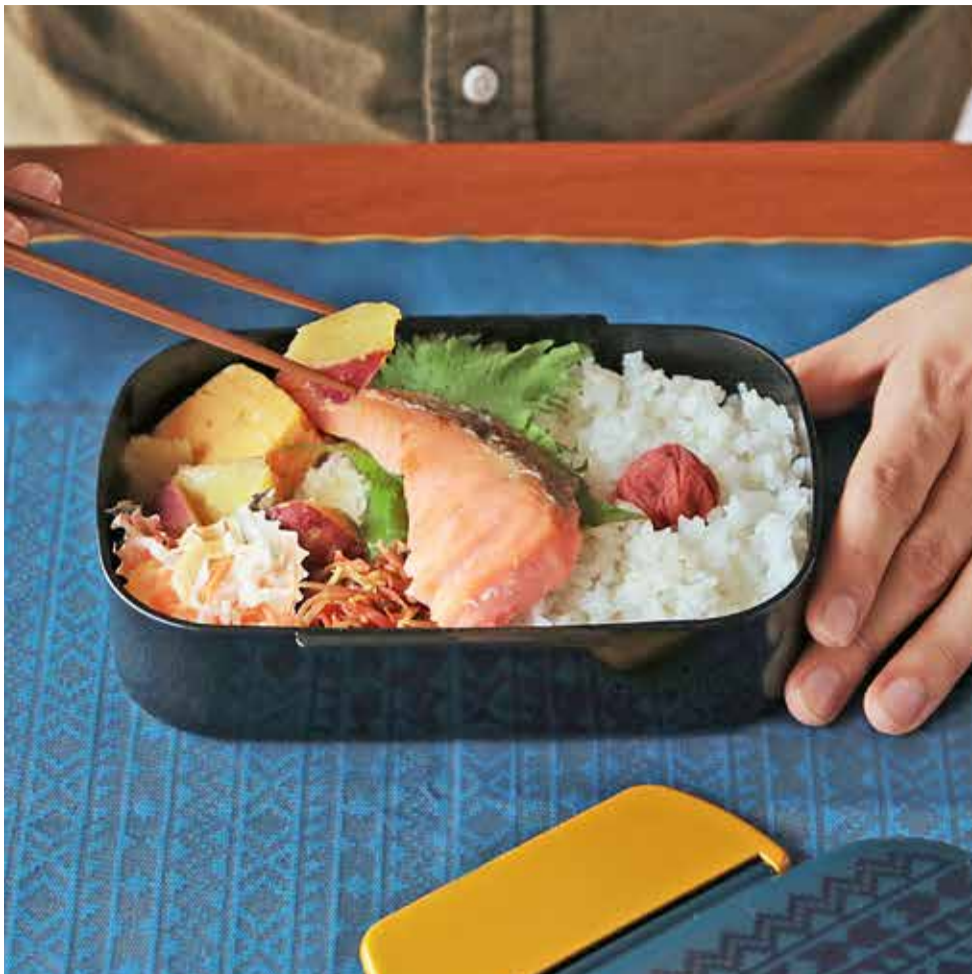

NEW
LIFE
FAIR

春に始める お弁当

お弁当アイテムがバリエーション豊富にあつまりました！
きっと自分のぴったりのものがみつかるはず。
新しい1年のスタートに、お弁当生活をはじめませんか？

仕切り・中子付きで詰めやすい スタンダードな形

やさしい色合いが春らしい、幾何学模様のランチシリーズ。
蓋と内蓋の間にフォークや保冷剤を収納できます。
仕切りと中子付きで、3つに仕切ってご使用いただけます。

ランチボックス（1段 500ml）¥1,800
箸・箸箱セット ¥800 / ランチクロス ¥900

可愛らしいモチーフ柄で なごみランチタイム

北欧風のモチーフがかわいいランチシリーズ。
食べ終わったら1段に収納できる仕様です。

ランチボックス（2段 520ml）¥1,800
箸・箸箱セット ¥800 / ランチクロス ¥900

日本の縁起柄を取り入れた 和風のお弁当箱

大人の女性に使ってほしい、和テイストのランチシリーズ。飽きのこないシンプルなデザインなので長くご使用いただけます。

ランチボックス
 (1段 400ml) ¥1,400 / (2段 500ml) ¥1,800
 箸・箸箱セット ¥800 / ランチクロス ¥900

かわいすぎないデザイン アルミのお弁当箱

シンプルなデザインで大人の女性にぴったりのアルミ製ランチシリーズ。安心の日本製で、汁漏れを防ぐシール蓋とアルミ製の仕切り付きです。

ランチボックス (1段 440ml) ¥2,500
 ランチクロス ¥900

高さのあるおかずも盛れる ドーム型お弁当箱

おかずを潰さずに盛れる、ドーム型ランチシリーズ。
食べる時まで盛り付けを綺麗にキープできます。

ランチボックス（1段 500ml）¥1,600
箸・箸箱セット ¥800 / ランチクロス ¥800

ランチボックス（1段 750ml）¥1,800
箸・箸箱セット ¥800 / ランチクロス ¥800

移動が多い・外で働く人に 持ちやすい一段型

場所を選ばず食べられるのが嬉しい、1段のメンズランチシリーズ。内側に収納できるお箸付き。

ランチボックス（1段 780ml）¥2,000
ランチクロス ¥900

たくさん食べたい人に 大容量の二段型

食べ盛りの男の子におすすめの大容量メンズランチシリーズ。食べ終わったら1段に収納できます。