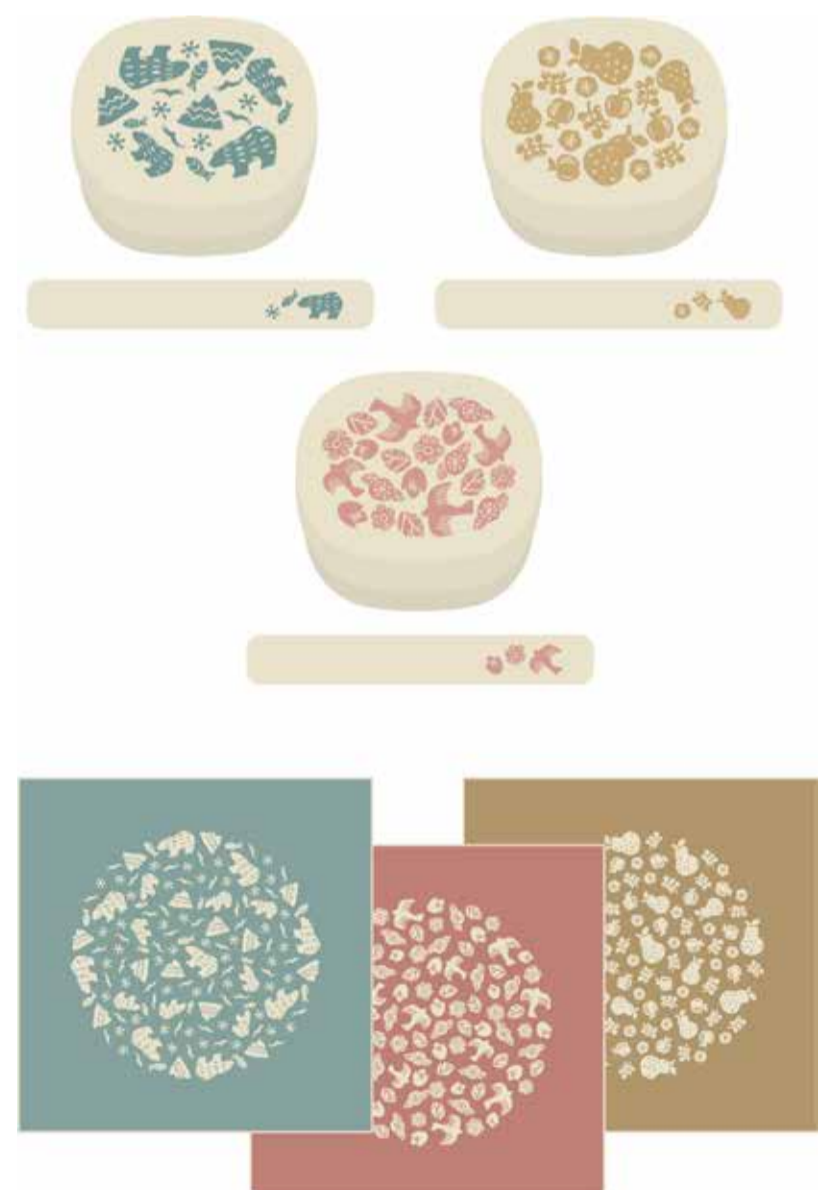

NEW
LIFE
FAIR

春に始める お弁当

お弁当アイテムがバリエーション豊富にあつまりました！
きっと自分のぴったりのものがみつかるはず。
新しい1年のスタートに、お弁当生活をはじめませんか？

仕切り・中子付きで詰めやすい スタンダードな形

やさしい色合いが春らしい、幾何学模様のランチシリーズ。
蓋と内蓋の間にフォークや保冷剤を収納できます。
仕切りと中子付きで、3つに仕切ってご使用いただけます。

ランチボックス（1段 500ml）¥1,800
箸・箸箱セット ¥800 / ランチクロス ¥900

可愛らしいモチーフ柄で なごみランチタイム

北欧風のモチーフがかわいいランチシリーズ。
食べ終わったら1段に収納できる仕様です。

ランチボックス（2段 520ml）¥1,800
箸・箸箱セット ¥800 / ランチクロス ¥900

日本の縁起柄を取り入れた 和風のお弁当箱

大人の女性に使ってほしい、和テイストのランチシリーズ。飽きのこないシンプルなデザインなので長くご使用いただけます。

ランチボックス
 (1段 400ml) ¥1,400 / (2段 500ml) ¥1,800
 箸・箸箱セット ¥800 / ランチクロス ¥900