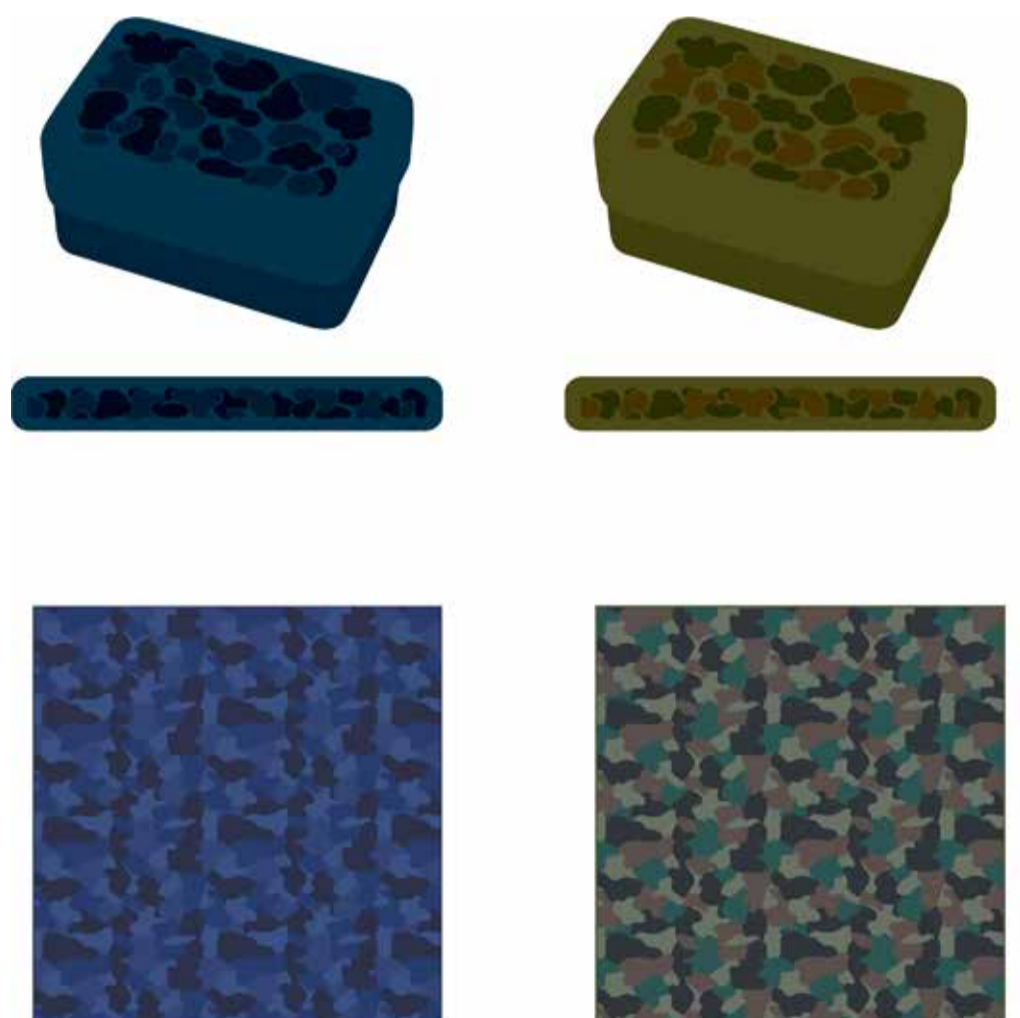

ランチボックス（1段 750ml）¥1,800
箸・箸箱セット ¥800 / ランチクロス ¥800

移動が多い・外で働く人に 持ちやすい一段型

場所を選ばず食べられるのが嬉しい、1段のメンズランチシリーズ。内側に収納できるお箸付き。

ランチボックス（1段 780ml）¥2,000
ランチクロス ¥900

たくさん食べたい人に 大容量の二段型

食べ盛りの男の子におすすめの大容量メンズランチシリーズ。食べ終わったら1段に収納できます。