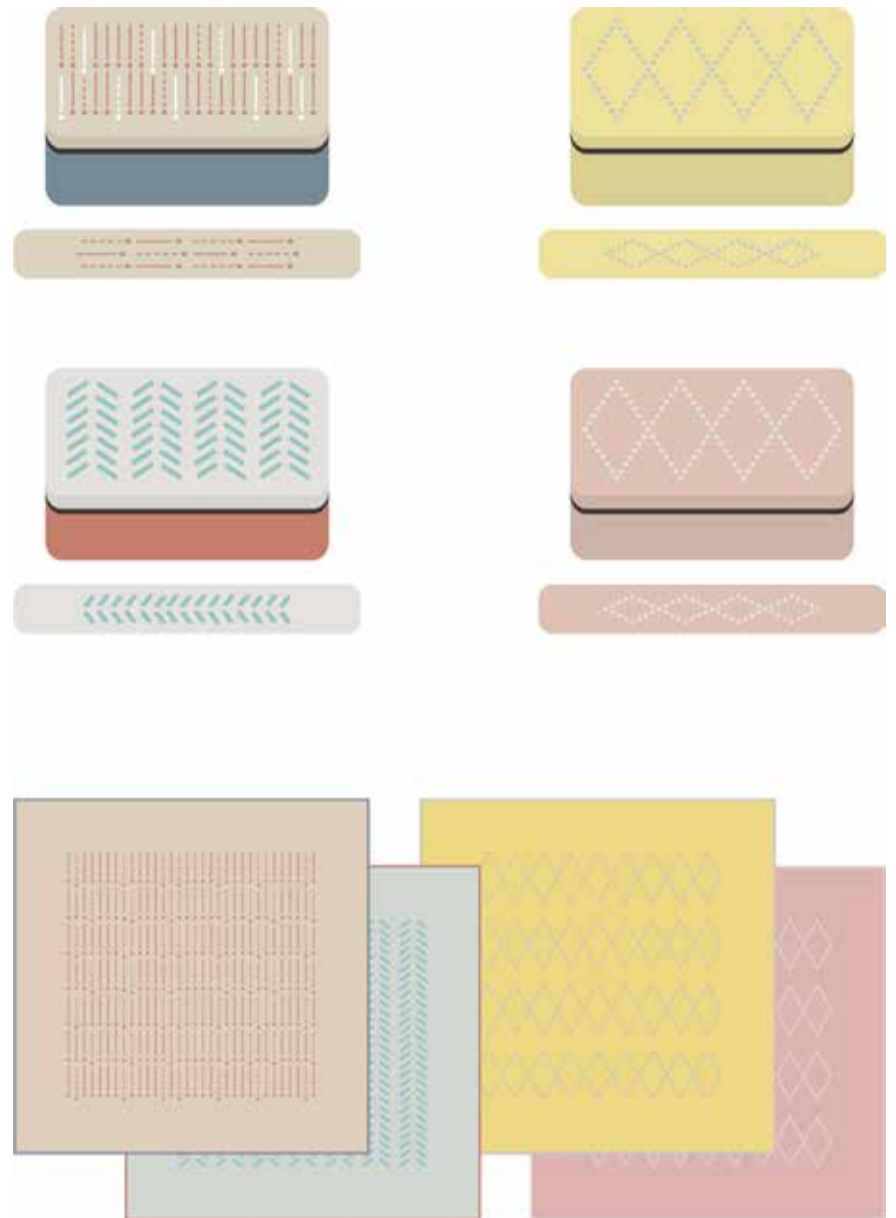

NEW
LIFE
FAIR

春に始める お弁当

お弁当アイテムがバリエーション豊富にあつまりました！
きっと自分のぴったりのものがみつかるはず。
新しい1年のスタートに、お弁当生活をはじめませんか？

仕切り・中子付きで詰めやすい スタンダードな形

やさしい色合いが春らしい、幾何学模様のランチシリーズ。
蓋と内蓋の間にフォークや保冷剤を収納できます。
仕切りと中子付きで、3つに仕切ってご使用いただけます。

ランチボックス（1段 500ml）¥1,800
箸・箸箱セット ¥800 / ランチクロス ¥900

可愛らしいモチーフ柄で なごみランチタイム

北欧風のモチーフがかわいいランチシリーズ。
食べ終わったら1段に収納できる仕様です。

ランチボックス（2段 520ml）¥1,800
箸・箸箱セット ¥800 / ランチクロス ¥900

日本の縁起柄を取り入れた 和風のお弁当箱

大人の女性に使ってほしい、和テイストのランチシリーズ。飽きのこないシンプルなデザインなので長くご使用いただけます。

ランチボックス
 (1段 400ml) ¥1,400 / (2段 500ml) ¥1,800
 箸・箸箱セット ¥800 / ランチクロス ¥900

かわいすぎないデザイン アルミのお弁当箱

シンプルなデザインで大人の女性にぴったりのアルミ製ランチシリーズ。安心の日本製で、汁漏れを防ぐシール蓋とアルミ製の仕切り付きです。

ランチボックス (1段 440ml) ¥2,500
 ランチクロス ¥900

高さのあるおかずも盛れる ドーム型お弁当箱

おかずを潰さずに盛れる、ドーム型ランチシリーズ。
食べる時まで盛り付けを綺麗にキープできます。

ランチボックス（1段 500ml）¥1,600
箸・箸箱セット ¥800 / ランチクロス ¥800