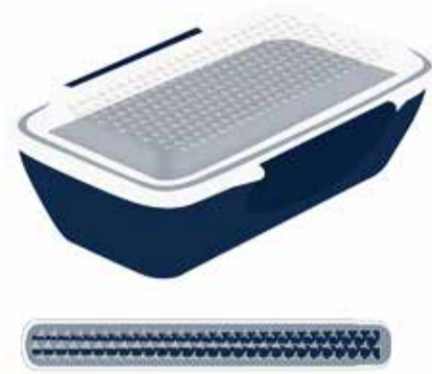

可愛らしいモチーフ柄で なごみランチタイム

北欧風のモチーフがかわいいランチシリーズ。
食べ終わったら1段に収納できる仕様です。

ランチボックス（2段 520ml）¥1,800
箸・箸箱セット ¥800 / ランチクロス ¥900

日本の縁起柄を取り入れた 和風のお弁当箱

大人の女性に使ってほしい、和テイストのランチシリーズ。飽きのこないシンプルなデザインなので長くご使用いただけます。

ランチボックス
 (1段 400ml) ¥1,400 / (2段 500ml) ¥1,800
 箸・箸箱セット ¥800 / ランチクロス ¥900

かわいすぎないデザイン アルミのお弁当箱

シンプルなデザインで大人の女性にぴったりのアルミ製ランチシリーズ。安心の日本製で、汁漏れを防ぐシール蓋とアルミ製の仕切り付きです。

ランチボックス (1段 440ml) ¥2,500
 ランチクロス ¥900

高さのあるおかずも盛れる ドーム型お弁当箱

おかずを潰さずに盛れる、ドーム型ランチシリーズ。
食べる時まで盛り付けを綺麗にキープできます。

ランチボックス（1段 500ml）¥1,600
箸・箸箱セット ¥800 / ランチクロス ¥800

ランチボックス（1段 750ml）¥1,800
箸・箸箱セット ¥800 / ランチクロス ¥800

移動が多い・外で働く人に 持ちやすい一段型

場所を選ばず食べられるのが嬉しい、1段のメンズランチシリーズ。内側に収納できるお箸付き。

ランチボックス（1段 780ml）¥2,000
ランチクロス ¥900

たくさん食べたい人に 大容量の二段型

食べ盛りの男の子におすすめの大容量メンズランチシリーズ。食べ終わったら1段に収納できます。